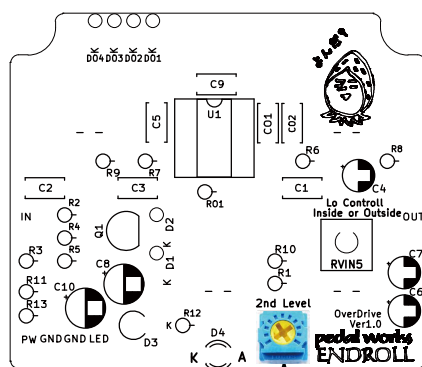

使い方はいたってシンプルです。

B-Style OverDrive のトップには Color スイッチがあり、ハイカットを選択できます。

両機種とも内部にはトーンでカットしていない周波数帯のブーストが出来ます。

コンクリートブロックをモチーフした B-Style モデルです。

製品説明図

内部調整箇所

注意
内部調整の場合は電子部品に
触れないように
気をつけて行ってください。

アウトレベルブースト

アウトレベルブースト