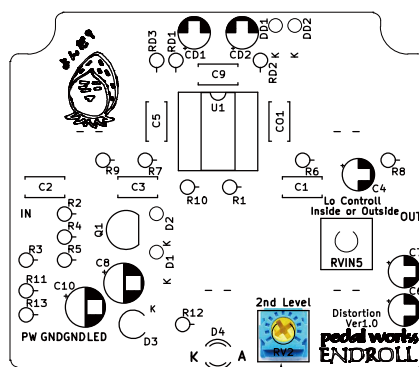

Geminy/Bdi&Bod オーナーズマニュアル

このたびは Geminy/Bdi&Bod をお買い上げいただき誠にありがとうございます。

Geminy/Bdi&Bod は入力側に B-Style OverDrive を出力側に B-Style Distortion を内蔵した 2in1 モデルです。
B-Style OverDrive と B-Style Distortion は 70 年代、80 年代の音をターゲットとして開発したモデルです。

使い方はいたってシンプルです。

B-Style OverDrive のトップには Color スイッチがあり、ハイカットを選択できます。

両機種とも内部にはトーンでカットしていない周波数帯のブーストが出来ます。

コンクリートブロックをモチーフした B-Style モデルです。

製品説明図

内部調整箇所

注意
内部調整の場合は電子部品に
触れないように
気をつけて行ってください。

アウトレベルブースト

アウトレベルブースト