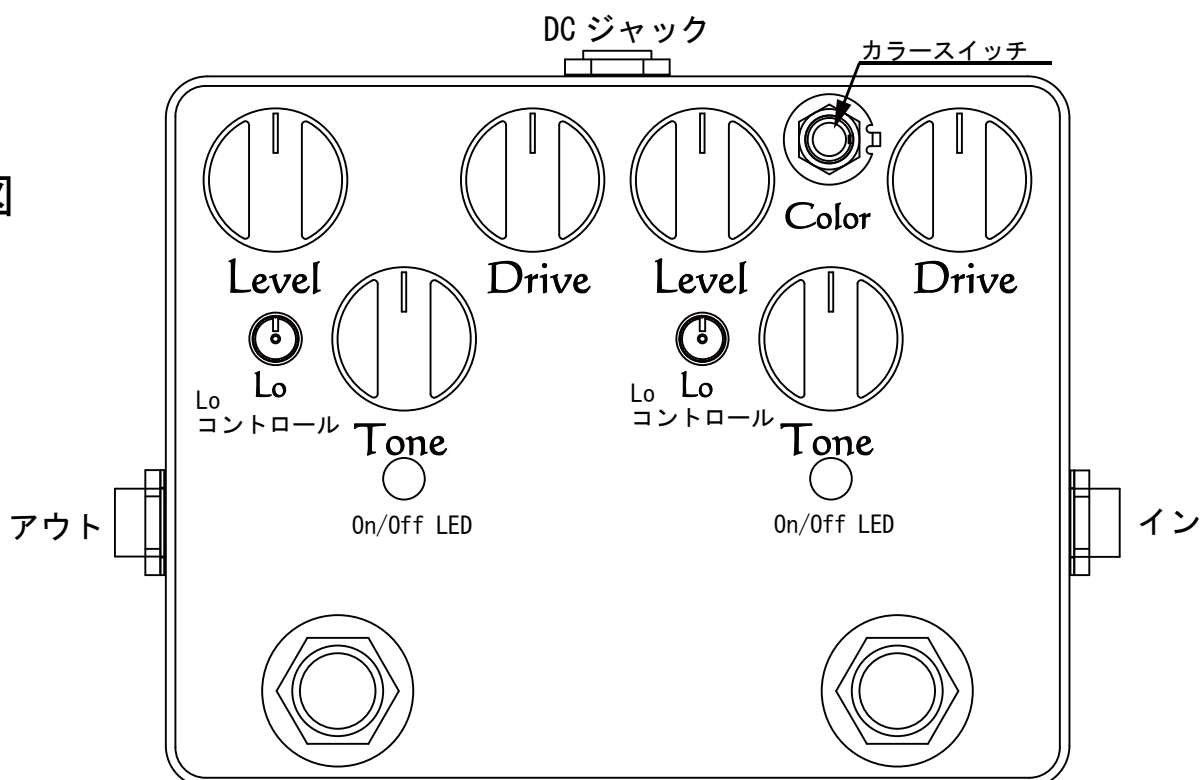

Geminy/Bdi&Bod オーナーズマニュアル

このたびは Geminy/Bdi&Bod をお買い上げいただき誠にありがとうございます。

Geminy/Bdi&Bod は入力側に B-Style OverDrive を出力側に B-Style Distortion を内蔵した 2in1 モデルです。
B-Style OverDrive と B-Style Distortion は 70 年代、80 年代の音をターゲットとして開発したモデルです。

使い方はいたってシンプルです。

B-Style OverDrive のトップには Color スイッチがあり、ハイカットを選択できます。

両機種とも内部にはトーンでカットしていない周波数帯のブーストが出来ます。

コンクリートブロックをモチーフした B-Style モデルです。

製品説明図

内部調整箇所

注意
内部調整の場合は電子部品に
触れないように
気をつけて行ってください。

アウトレベルブースト