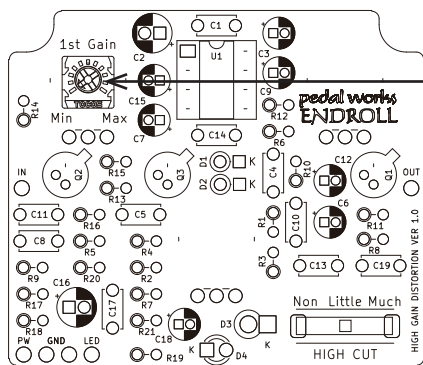

HIGH GAIN DISTORTION オーナーズマニュアル

内部調整

1st GAIN 調整トリマー
出荷時は最中心位置となっております。
お好みのゲインに調整してください。

HIGH CUT は Non は無し、
右に行くほど大きくカットされます。

付属品(内容物)

- ゴム足 x4個
- 小型プラスドライバー
- 取扱説明書(本書)
- 保証書(無償保証規定)
- 安全にお使いになるしおり

仕様

- 消費電流 : 8mA(DC9v)
- 入力電圧 : DC9v(センターマイナス)
- 本体寸法 : 76mm(幅) x 113mm(奥) x 50mm(高)
- 重量 : 250g
- 内部電池 : 006P

注意

内部電子部品に触れないように、
電池交換を行ってください。

※内部電池が安定化されたパワーサプライをお使いください。

ACアダプター直接接続の場合、電源のノイズがシグナルに乗る場合があります。

※品質向上の為、予告なく仕様を変更する場合がございます。

※手作業で塗装していますので、多少の色ムラ、埃の混入が出る場合がございます。

※印字はレーザーにより焼き付け後色入れを行っています。

多少のムラ、カスレが出る場合があります。