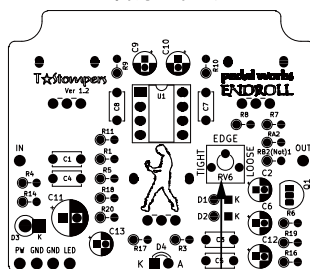

GRAVET - Distortion オーナーズマニュアル

GRAVET-Distortion をお買い上げいただき誠にありがとうございます。

ビンテージのディストーションの音をターゲットとして開発しましたディストーションペダルです。

DIST ツマミ 入力ゲインを上げるためのつまみです。

FILT ツマミ ハイカットするためのつまみです。

VOL ツマミ 出力レベルを調節するつまみです。

内部半固定抵抗によって歪のエッジの形を変えることができます。

これにより、柔らかい歪の音からエッジの効いた歪の音までカバーできます。

製品説明図

内部調整箇所

歪みの EDGE 調整
出荷時は 11 時の方向です。

注意

内部調整の場合は電子部品に
触れないように気をつけて行ってください。