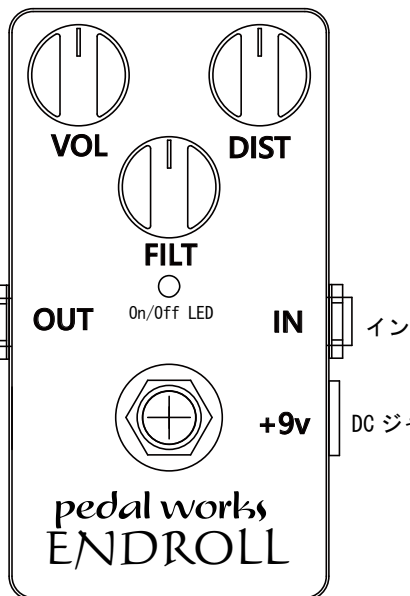

GRAVET - Distortion オーナーズマニュアル

GRAVET-Distortion をお買い上げいただき誠にありがとうございます。

ビンテージのディストーションの音をターゲットとして開発しましたディストーションペダルです。

DIST ツマミ 入力ゲインを上げるためのつまみです。

FILT ツマミ ハイカットするためのつまみです。

VOL ツマミ 出力レベルを調節するつまみです。

内部半固定抵抗によって歪のエッジの形を変えることができます。

これにより、柔らかい歪の音からエッジの効いた歪の音までカバーできます。

製品説明図

内部調整箇所

歪みの EDGE 調整
出荷時は 11 時の方向です。

注意

内部調整の場合は電子部品に
触れないように気をつけて行ってください。